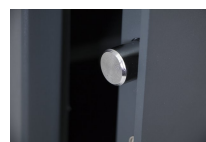

CAJAS FUERTES DE SOBREPONER

CAJA FUERTE DECORA 1030

Cód. 10792

EAN	Mod.	Alto exterior (mm)	Ancho exterior (mm)	Fondo exterior (mm)	Alto interior (mm)	Ancho interior (mm)	Fondo interior (mm)	Nº de estantes	L	Kg.
8421461107923	L-1030	252	342	250	240	338	210	1	17	11

CÓD.

10792

ESPECIFICACIONES TÉCNICAS

Espesor puerta (mm)	6
Espesor cuerpo (mm)	2
Sistema de cierre	Mecánico
Bulones	2 x Ø20 mm
Orificios para anclajes	4 pared / 4 suelo
Color	Grafito (RAL 7016)
	Cerradura de gorjas
	Hasta fin de existencias